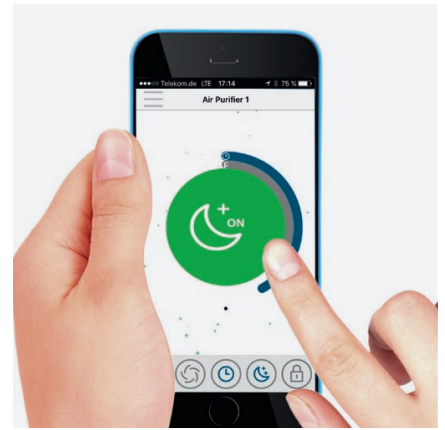

* kamerhoogte 2,50 m.

Productomschrijving

De AP60 PRO is een professionele luchtreiniger met een hoog presterend 360° meerlaags filter. De filters reinigen stoffen zoals fijnstof (PM2,5 en minder), pollen en acarid allergieën, ziekteverwekkers zoals bacteriën en schimmelsporen, sigarettenrook, uitlaatgassen, chemische geuren (Formaldehyde, Toluol, n-Butaan, VOC.....) en geuren uit de binnenlucht. Hoog kwalitatief bedieningspaneel verzorgt functie instellingen zoals Auto/manueel/turbo. In de auto-stand, controleert en meet de AP60 PRO constant de luchtkwaliteit door middel van technisch intelligente sensoren (sensoren voor fijnstof en geuren) en tevens controleert deze de netvoeding. In de turbo stand reinigt de AP60 PRO de binnenlucht in een snel tempo. Aanvullend op de automatische en turbo afstelling kan de ventilatorsnelheid manueel op 3 standen worden ingesteld en tevens ook op een geluidsarme nachtstand. De tijds klok kan vooraf worden ingesteld op de "timermodus" of op de "stop-timermodus". De vergrendelfunctie, filterstatus of de instelling van de automatische modus kunnen worden bediend via de bijbehorende App "IDEAL AIR PRO". De AP60 PRO geeft automatisch aan wanneer het filter dient te worden vervangen. Gemiddeld dient de 360° filter na 12 maanden te worden vervangen, afhankelijk van de intensiteit van het gebruik.

IDEAL

pure air. pure life.

KWALITEITS-BEDIENINGSPANEEL

Controleert zelfsturend en eenvoudig.
Functies: aan/uit, automatisch/manueel/
turbo, timer, nachtstand.

KLEURCODERING GEEFT DE LUCHT- KWALITEIT AAN

De huidige kwaliteit van de binnenlucht wordt
aangegeven door middel van kleurcode
3 standen RGB LED.

APP. "IDEAL AIR PRO"

Voor controle en bediening van het apparaat.
Beschikbaar via Google Play & Apple App
Store.

360° MEERLAAGSFILTER

De hoogkwalitatieve 360° filter bestaat uit
een fijngeas voorfilter, HEPA filter en een
zeer hoog actief koolstoffilter. Door het ronde
ontwerp wordt het volledige filteroppervlak
optimaal benut.