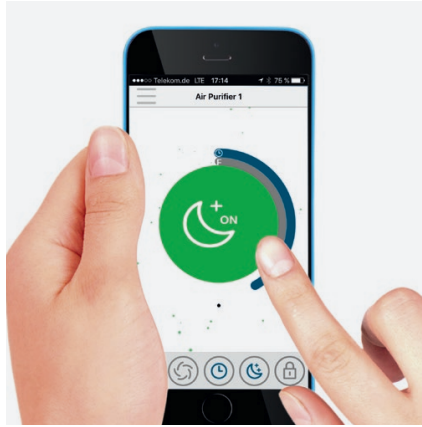

Superieure sensoren voor automatische modus

Afstandsbediening

Aanbevolen voor mensen met allergieën

Tegen chemicaliën en geuren

Tegen PM2.5 deeltjes en NO₂

Technische gegevens

Netspanning	220-240 V, 50/60 Hz
Ventilatorsnelheden	5
Stroomverbruik (watt)	5 – 75
Geluidsniveau's (dB)	16,7 – 61,7
Luchtuitlaat	tot 440 m ³ /h
Afmetingen (H x B x D)	398 x 255 x 298 mm
Gewicht (kg)	3,6

* Kamerhoogte 2.50 m.

Productomschrijving

De compacte luchtreiniger AP40 PRO combineert een modern ontwerp met efficiënte geluidsarme luchtzuivering en een laag stroomverbruik. Het ontwerp van het apparaat zorgt voor een maximale luchtdoorvoer en een optimale filtratie. Het 360° meerlaags filter filtert verontreinigende stoffen zoals fijnstof (PM10, PM2.5 en minder), pollen en allergenen, ziekteverwekkers zoals bacteriën en schimmelsporen, sigarettenrook, uitlaatgassen (ook NO₂), chemische dampen (Formaldehyde, Toluol, n-Butaan, VOC, ...) en geuren uit de buitenlucht. De centrale bedieningsknop EASY-TOUCH maakt alle functies zoals automatisch modes, niveau 1/2/3, turbo en nachtstand met één druk op de knop mogelijk. Verdere functies zoals een timerfunctie, kinderslot, filterstatus of een aanpassing van de automatische modus kunnen worden gebruikt via de bijbehorende App "IDEAL AIR PRO". gemiddeld moet het 360°-filter worden vervangen na 12 maanden, afhankelijk van de intensiteit van het gebruik.

IDEAL

pure air. pure life.

HOOGWAARDIGE CONTROLE

EASY-Touch-bediening op een intuïtieve en comfortabele manier. Functies: Aan / Uit, Auto, Niveau 1/2/3, Turbo en Nachtmodus. De huidige luchtkwaliteit wordt in drie kleur codes via LED weergegeven.

APP "IDEAL AIR PRO"

Maakt controle en overzicht van uw apparaat mogelijk. Verkrijgbaar bij Google Play en de Apple App Store.

AFSTANDBEDIENING

Comfortabel door het gebruik van de afstandsbediening voor het instellen van aan/uit, tijds klok, kinderslot en nachtstand.